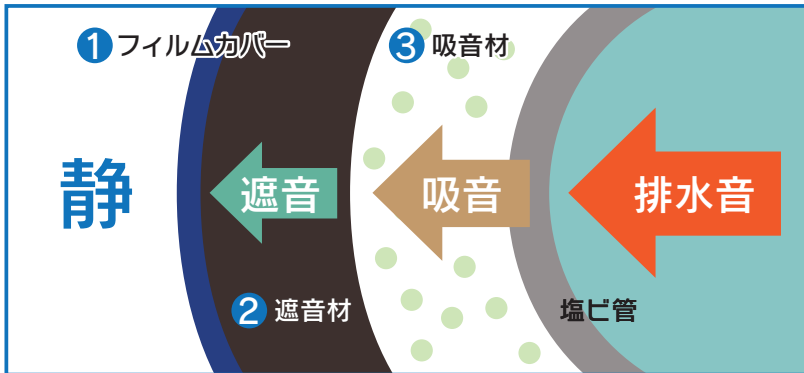

静かな暮らしをつくる 音シラズ

防音排水管シェア NO.1 のシーシーアイがお届けします。

3層構造で
吸音+遮音!!

独自の3層構造

快適

15dB
騒音カット

安心

はがれない、
カビに強い
高い防露性

簡単

防音材一対型
巻き付け作業不要
透明継手採用

15dB 騒音カット

配管仕様の違いによる騒音レベル

接着状態が確認できる

※写真は接着剤を塗った状態ですので、接着面は青色に見えます。