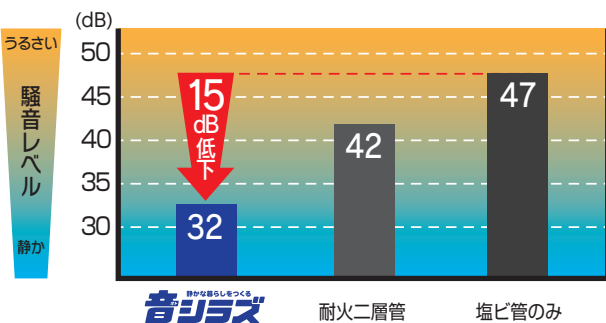

簡単

防音材一対型
巻き付け作業不要
透明継手採用

15dB 騒音カット

配管仕様の違いによる騒音レベル

接着状態が確認できる

※写真は接着剤を塗った状態ですので、接着面は青色に見えます。