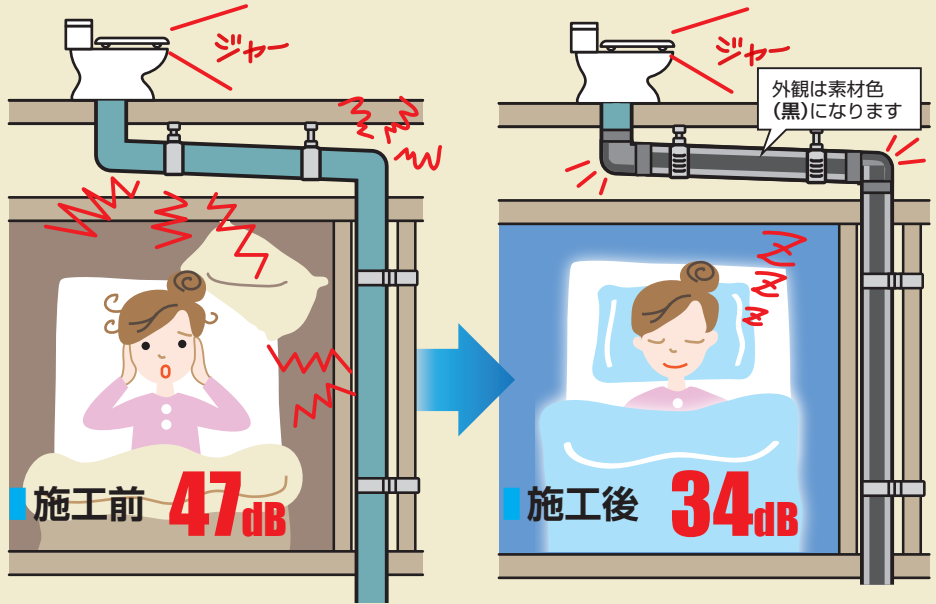

リフォームの機会に、気になる排水音も併せてカット!

静かな暮らしをつくる防音排水管

# 音ナインリフォームセット

既設の配管を壊さず、そのまま防音施工が可能です。

排水音が13dB低下し、  
耳触りなジャージャー音を  
大幅カット

防音排水管 音ナインを施工した  
実棟試験では、34dBとなり、  
騒音環境に例えると「深閑とした深夜の  
郊外」に相当する静けさを実現します。

防音排水管

ご使用前に必ずお読みください。

型紙に合わせて切るだけ。施工もラクラク!

対応型紙在中 DL / 50,75,100 LL / 50,75,100 45L / 50,75,100