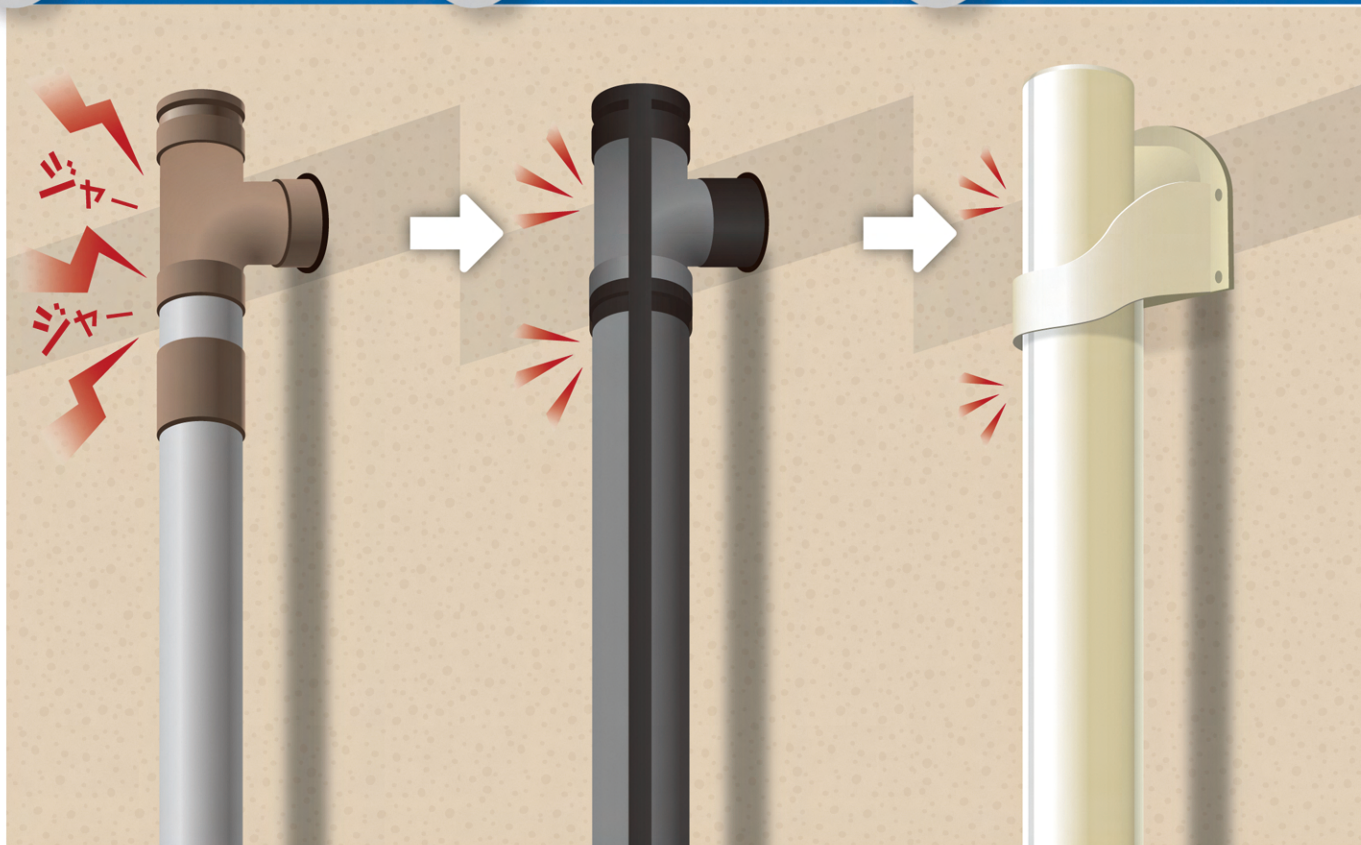

屋外部の配管が『キレイ』な仕上がりに！

音ナインカバー

New

音ナイン後付けシートが屋外で使用可能に！

特長1 排水管からの不快な音を15dBカット

特長2 紫外線などによる排水管の劣化を防ぎます

特長3 変色しにくい特殊樹脂コート加工

特長4 半割れタイプで排水管に被せるだけのラクラク施工

排水音で
ご近所に
迷惑が…

スピーディーに
取り付けが
出来ます

音も静か！
キレイな外観で
排水管も長寿命

施工イメージ（後付けシート + 音ナインカバー使用時）

1 施工前

2 後付けシート装着

3 音ナインカバー装着後

注記 対応できる配管経路には制限があります。