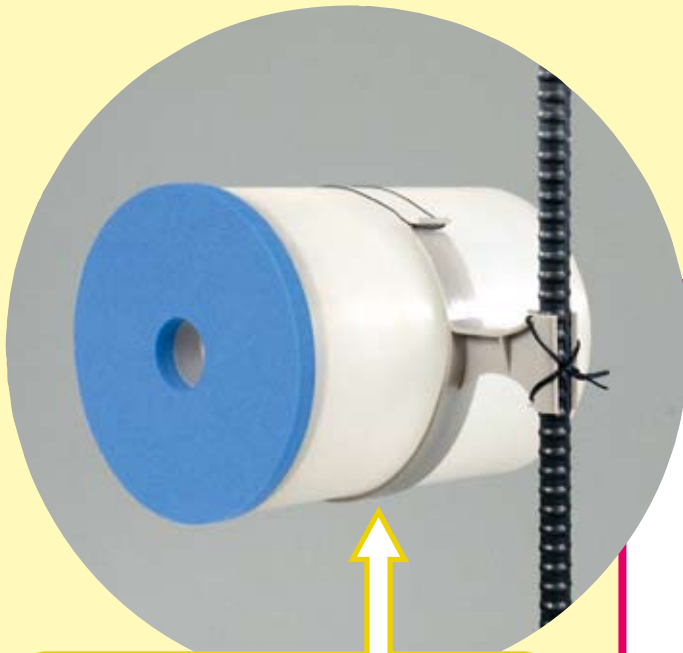

樹脂エコスリーブ

ポンタくん

PONTAKUN

基礎幅150~170mmに対応

軽いたたきだけで簡単抜き取り

フチ(たたき代)をたたいてね♡

ワタシでもできちゃうよ

スリーブホルダー方式

CCIのスリーブホルダーを使えば
固定も簡単ラクラク!

D13仕様/グレー

D10仕様/ホワイト

繰り返し使えて 手間いらず!

特長

1. 樹脂製なので
20回以上の再使用が可能
(※使用状況によって異なります)
2. 使い捨ての紙ボイド管に比べ
1戸あたり約1.3kgの廃棄物削減
3. 柔らかい緩衝性キャップなので
化粧型枠にもぴったりフィット

紙ボイド管による
従来のやり方