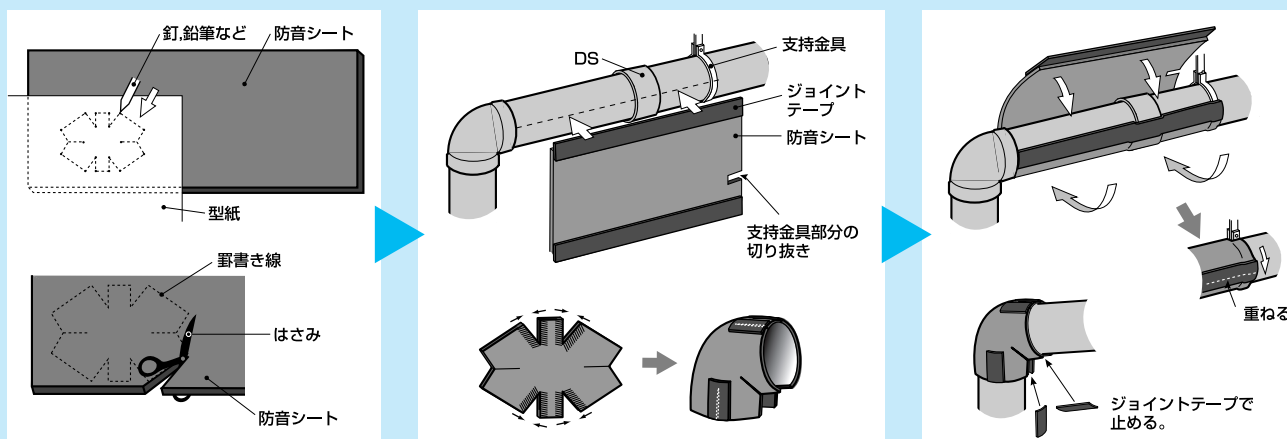

リフォームの機会に、気になる排水音も併せてカット！

音ナイン リフォームセット

静かな暮らしをつくる防音排水管

特長 1 既設の配管を壊さず、そのまま防音施工が可能です。

特長 2
排水音が13dB低下し、
耳障りなジャージャー音を
大幅カット！

防音排水管 音ナインを施工した実棟試験では、35dBとなり、騒音環境に比べると「深閑とした深夜の郊外」に相当する静けさを実現します。

特長 3 型紙に合わせて切るだけ。施工も簡単ラクラク！

※DL・LL・45L対応型紙在中。

■ 品揃え一覧表 (セット内容)

品名	防音材サイズ	入り数				
		防音材	ジョイントテープ	結束ひも	型紙	施工説明書
後付けセット	460×960×6mm	4	12	10	1	1
防音シート	460×960×6mm	5	10	10	—	1

シーシーアイ株式会社

第3営業部
岐阜県関市新迫間12番地 〒501-3923
受注専用TEL(0575)24-4798 FAX(0575)24-4176
お問合せ(0575)24-4864 <http://www.cci-otonain.com/>