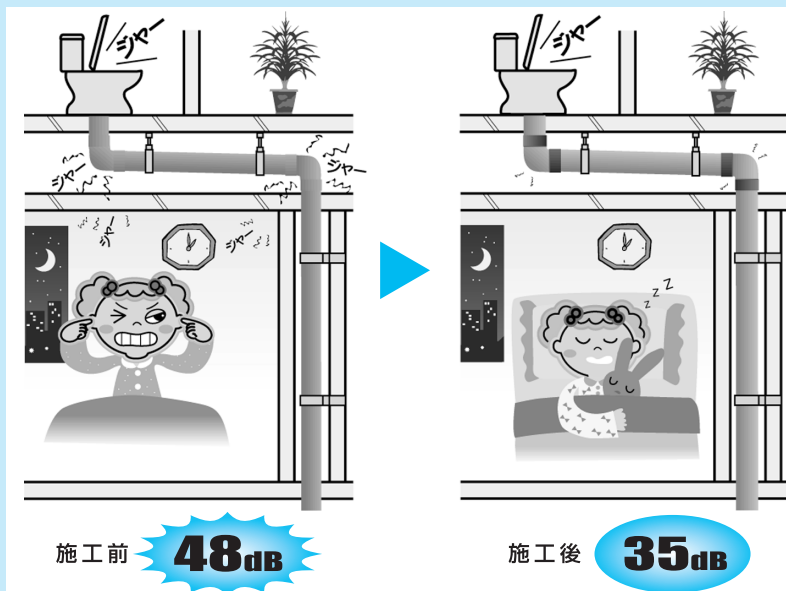

リフォームの機会に、気になる排水音も併せてカット！

音ナイン リフォームセット

静かな暮らしをつくる防音排水管

特長 1 既設の配管を壊さず、そのまま防音施工が可能です。

特長 2
排水音が13dB低下し、
耳障りなジャージャー音を
大幅カット！

防音排水管 音ナインを施工した実棟試験では、35dBとなり、騒音環境に比べると「深閑とした深夜の郊外」に相当する静けさを実現します。

特長 3 型紙に合わせて切るだけ。施工も簡単ラクラク！

※DL・LL・45L対応型紙在中。

■ 品揃え一覧表 (セット内容)

品名	防音材サイズ	入り数				
		防音材	ジョイントテープ	結束ひも	型紙	施工説明書
後付けセット	460×960×6mm	4	12	10	1	1
防音シート	460×960×6mm	5	10	10	—	1

シーシーアイ株式会社

第3営業部
岐阜県関市新迫間12番地 〒501-3923
受注専用TEL(0575)24-4798 FAX(0575)24-4176
お問合せ(0575)24-4864 <http://www.cci-otonain.com/>